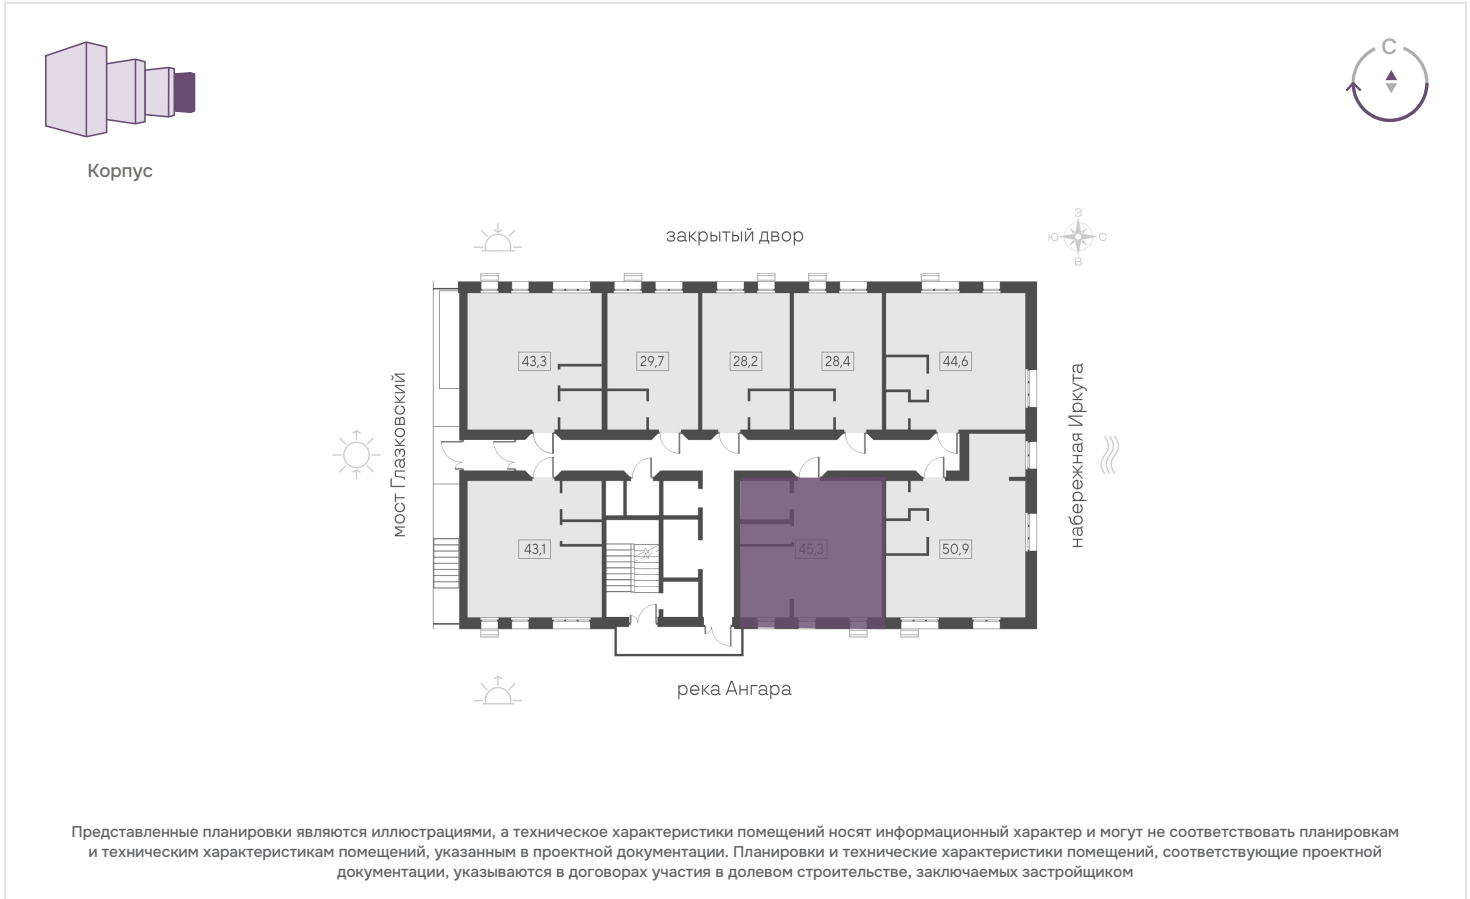

2-комн. квартира, 45.3 м2	
Номер квартиры	254
Корпус	4
Этаж	15 из 19
Срок сдачи	IV кв. 2028
СТОИМОСТЬ	₽

Квартира на этаже

Представленные планировки являются иллюстрациями, а технические характеристики помещений носят информационный характер и могут не соответствовать планировкам и техническим характеристикам помещений, указанным в проектной документации. Планировки и технические характеристики помещений, соответствующие проектной документации, указываются в договорах участия в долевом строительстве, заключаемых застройщиком