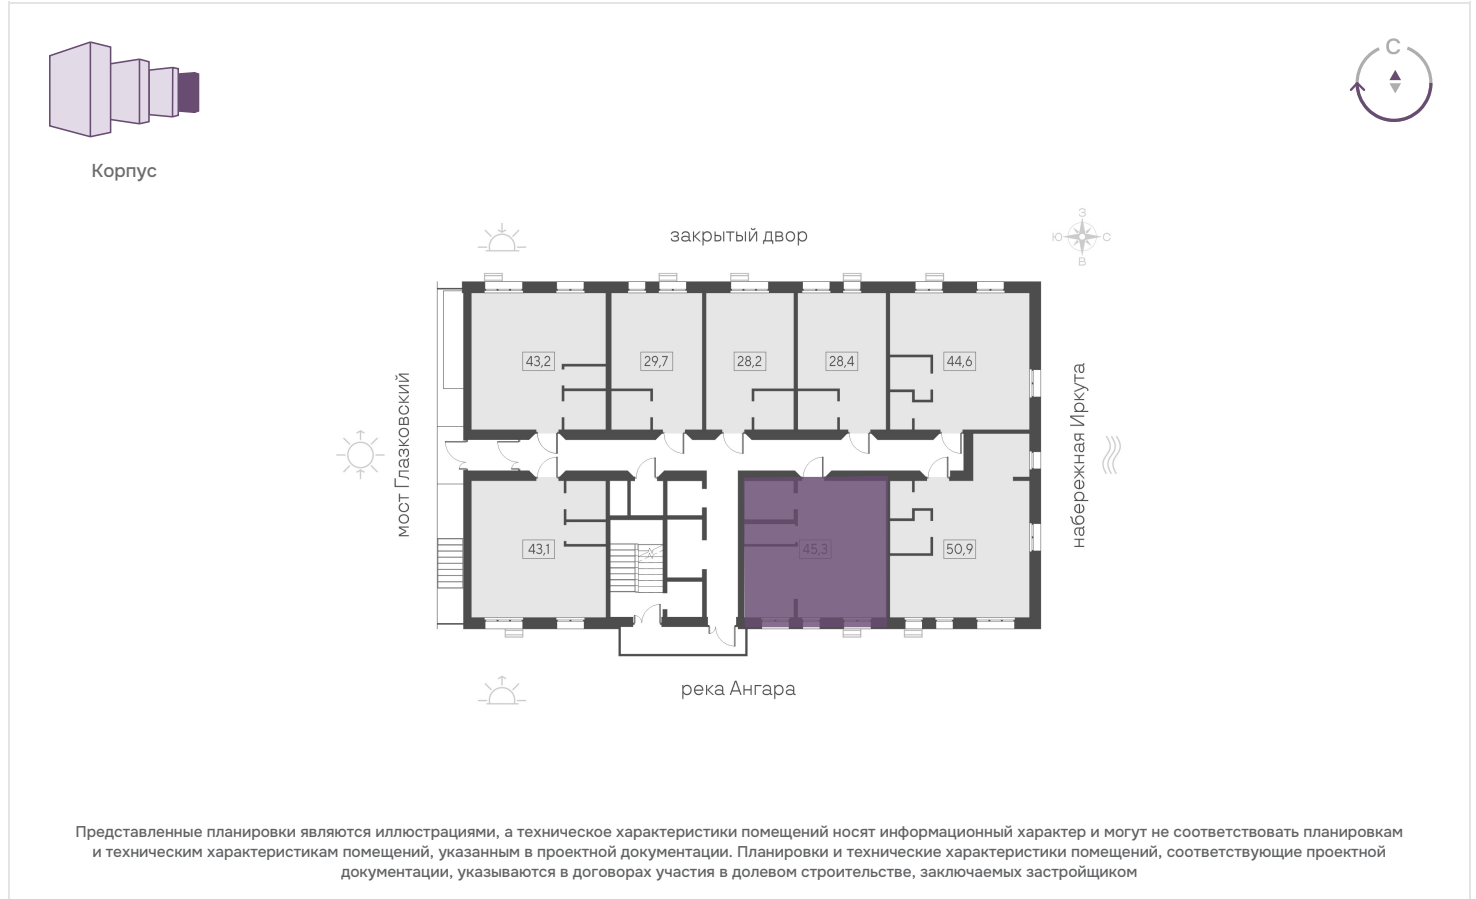

2-комн. квартира, 45.3 м2

Номер
квартиры 182

Корпус 4

Этаж 6 из 19

Срок сдачи IV кв. 2028

СТОИМОСТЬ

₽

Квартира на этаже