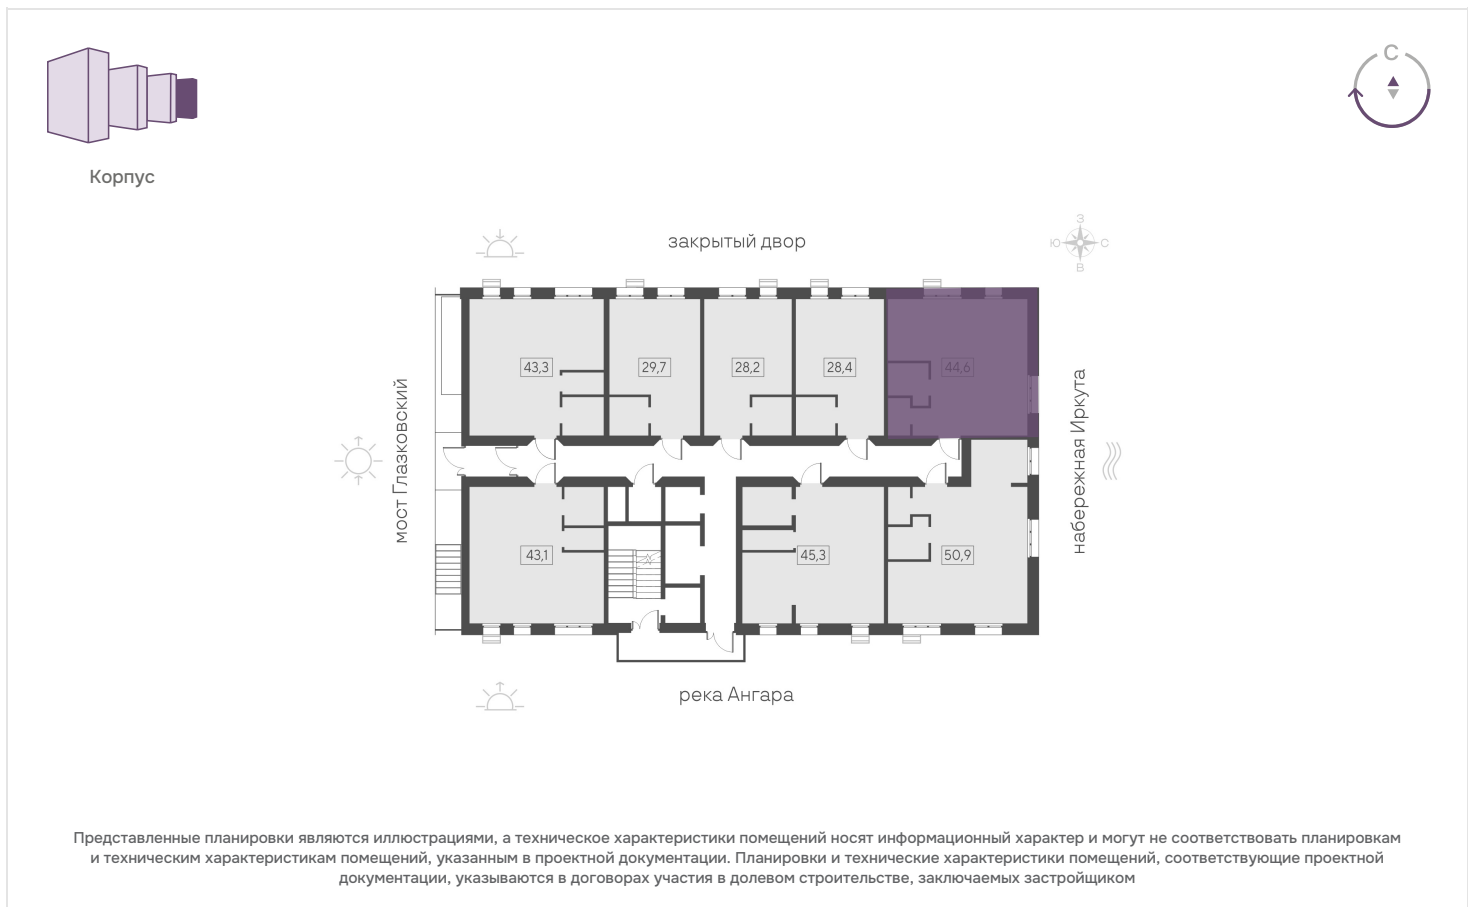

<b>2-комн. квартира, 44.6 м2</b>	
Номер квартиры	244
Корпус	4
Этаж	14 из 19
Срок сдачи	IV кв. 2028
СТОИМОСТЬ	₽

**Квартира на этаже**

Представленные планировки являются иллюстрациями, а технические характеристики помещений носят информационный характер и могут не соответствовать планировкам и техническим характеристикам помещений, указанным в проектной документации. Планировки и технические характеристики помещений, соответствующие проектной документации, указываются в договорах участия в долевом строительстве, заключаемых застройщиком