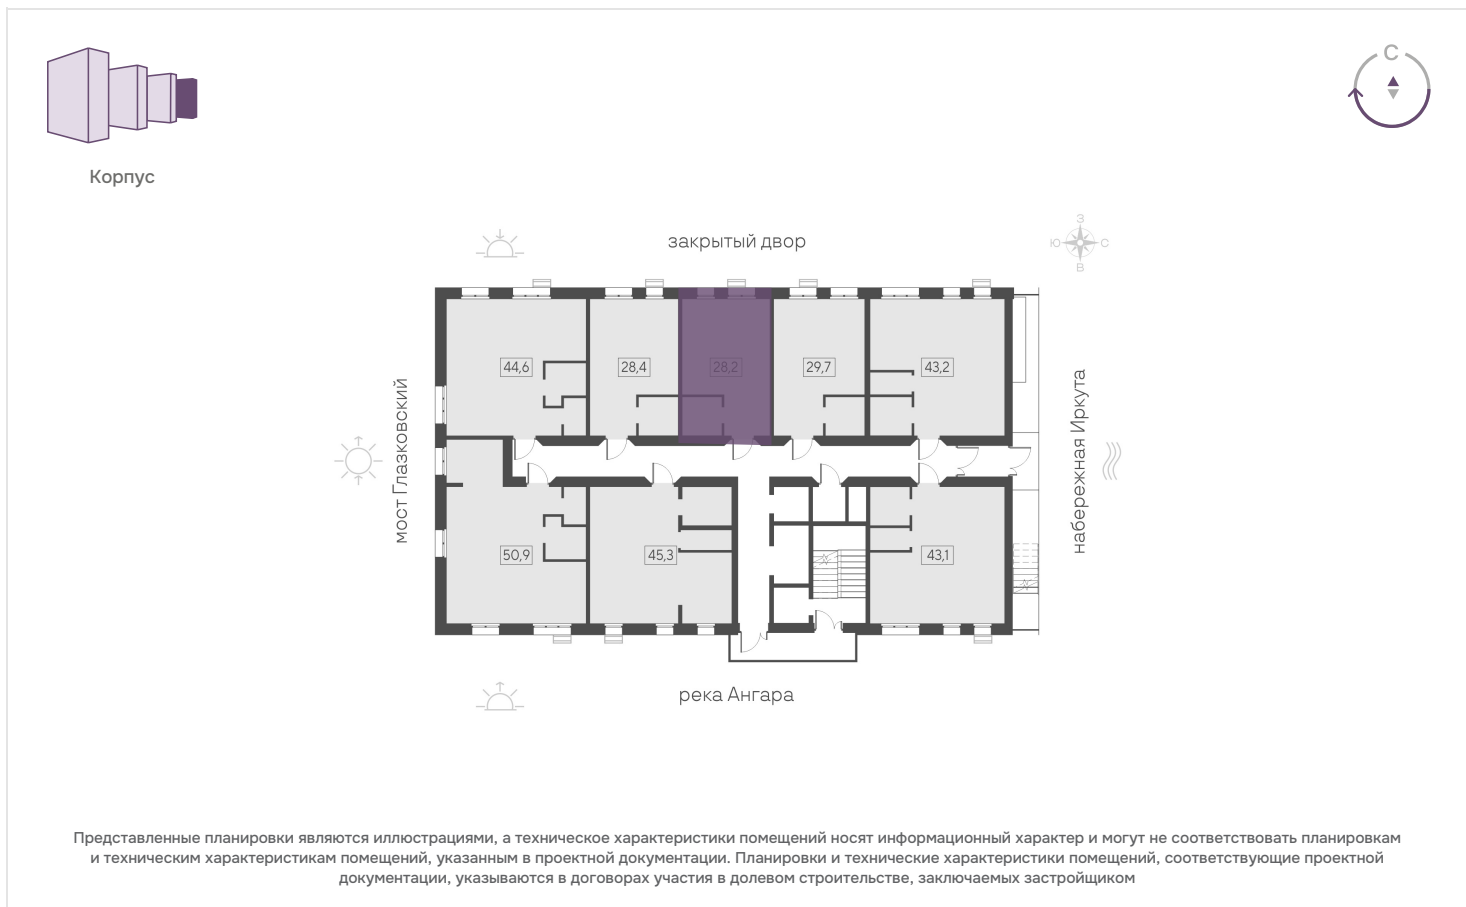

1-комн. квартира, 28.2 м2	
Номер квартиры	124
Корпус	4
Этаж	17 из 19
Срок сдачи	IV кв. 2028
СТОИМОСТЬ	₽

Квартира на этаже

Представленные планировки являются иллюстрациями, а технические характеристики помещений носят информационный характер и могут не соответствовать планировкам и техническим характеристикам помещений, указанным в проектной документации. Планировки и технические характеристики помещений, соответствующие проектной документации, указываются в договорах участия в долевом строительстве, заключаемых застройщиком