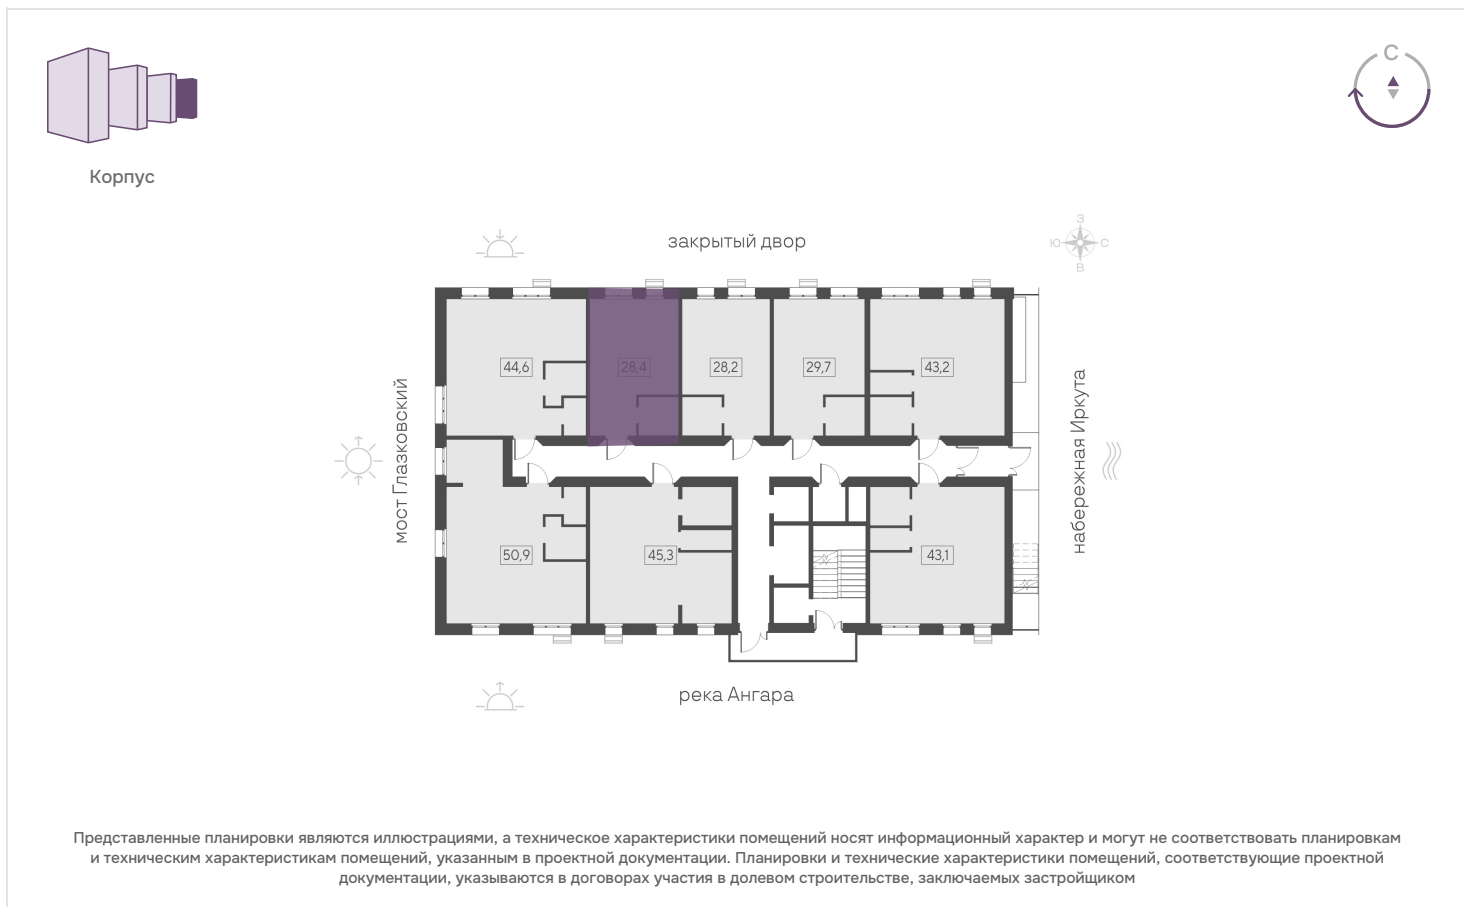

1-комн. квартира, 28.4 м2

Номер квартиры	83
Корпус	4
Этаж	12 из 19
Срок сдачи	IV кв. 2028
СТОИМОСТЬ	
₽	

Квартира на этаже

Представленные планировки являются иллюстрациями, а технические характеристики помещений носят информационный характер и могут не соответствовать планировкам и техническим характеристикам помещений, указанным в проектной документации. Планировки и технические характеристики помещений, соответствующие проектной документации, указываются в договорах участия в долевом строительстве, заключаемых застройщиком