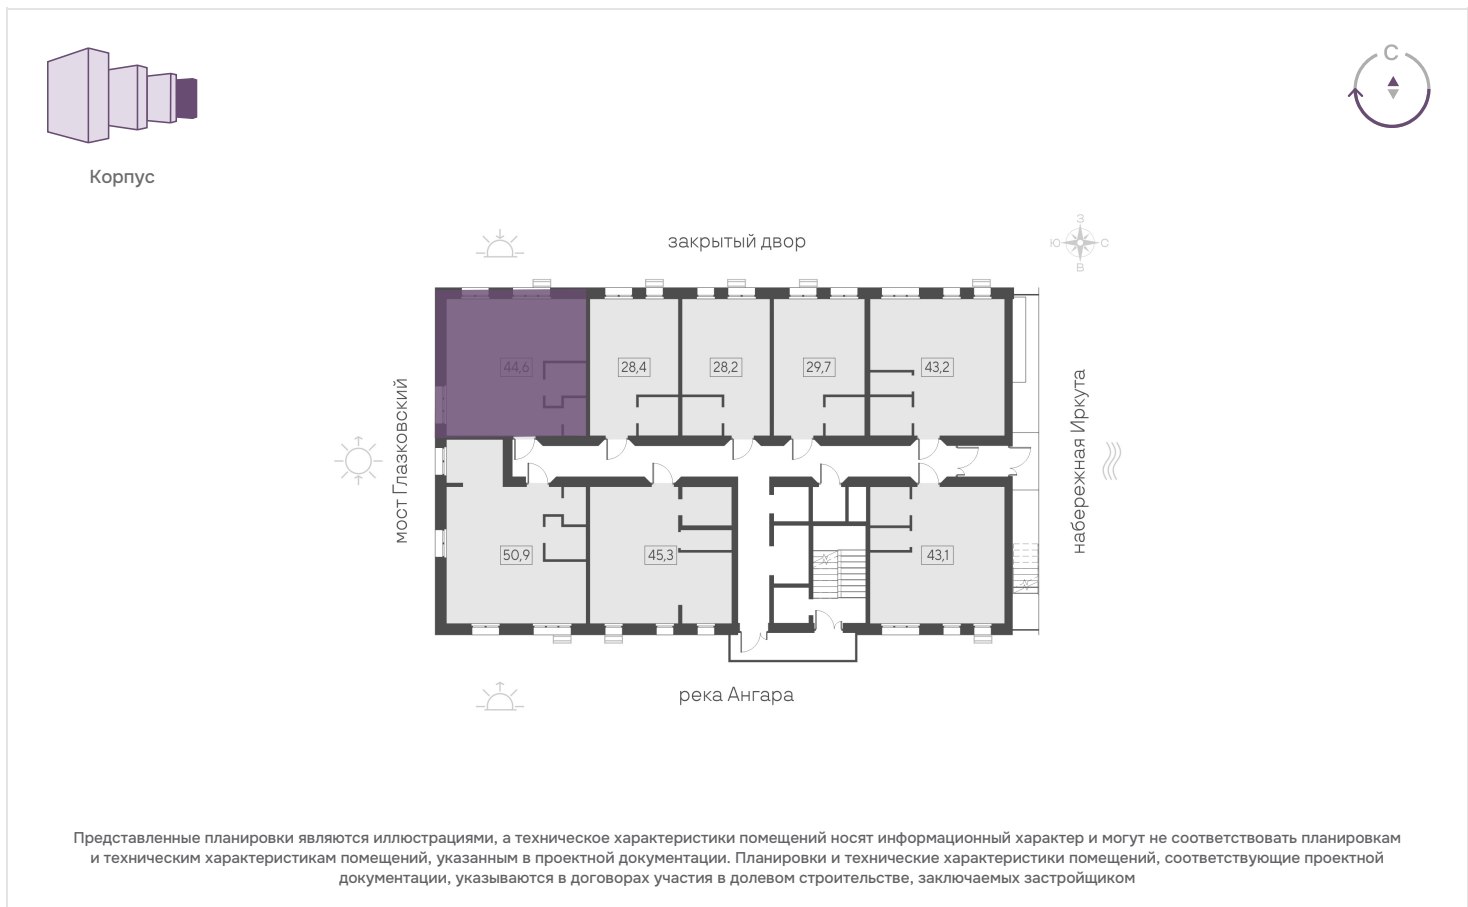

<b>2-комн. квартира, 44.6 м2</b>	
Номер квартиры	74
Корпус	4
Этаж	11 из 19
Срок сдачи	IV кв. 2028
СТОИМОСТЬ	₽

**Квартира на этаже**

Представленные планировки являются иллюстрациями, а технические характеристики помещений носят информационный характер и могут не соответствовать планировкам и техническим характеристикам помещений, указанным в проектной документации. Планировки и технические характеристики помещений, соответствующие проектной документации, указываются в договорах участия в долевом строительстве, заключаемых застройщиком