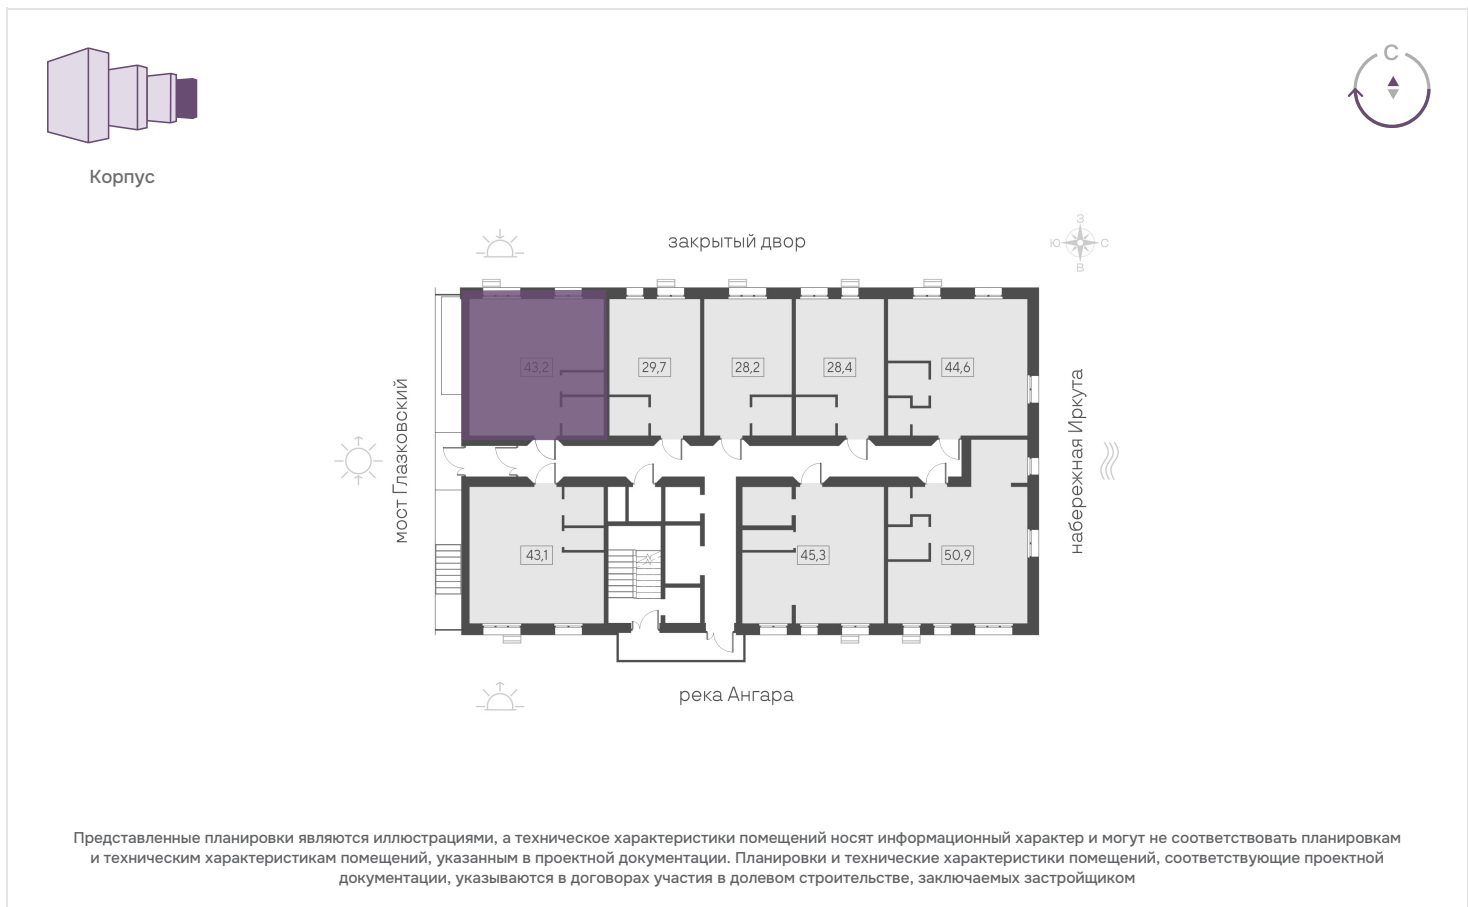

<b>2-комн. квартира, 43.2 м2</b>	
Номер квартиры	232
Корпус	4
Этаж	13 из 19
Срок сдачи	IV кв. 2028
СТОИМОСТЬ	₽

### Квартира на этаже

Представленные планировки являются иллюстрациями, а технические характеристики помещений носят информационный характер и могут не соответствовать планировкам и техническим характеристикам помещений, указанным в проектной документации. Планировки и технические характеристики помещений, соответствующие проектной документации, указываются в договорах участия в долевом строительстве, заключаемых застройщиком