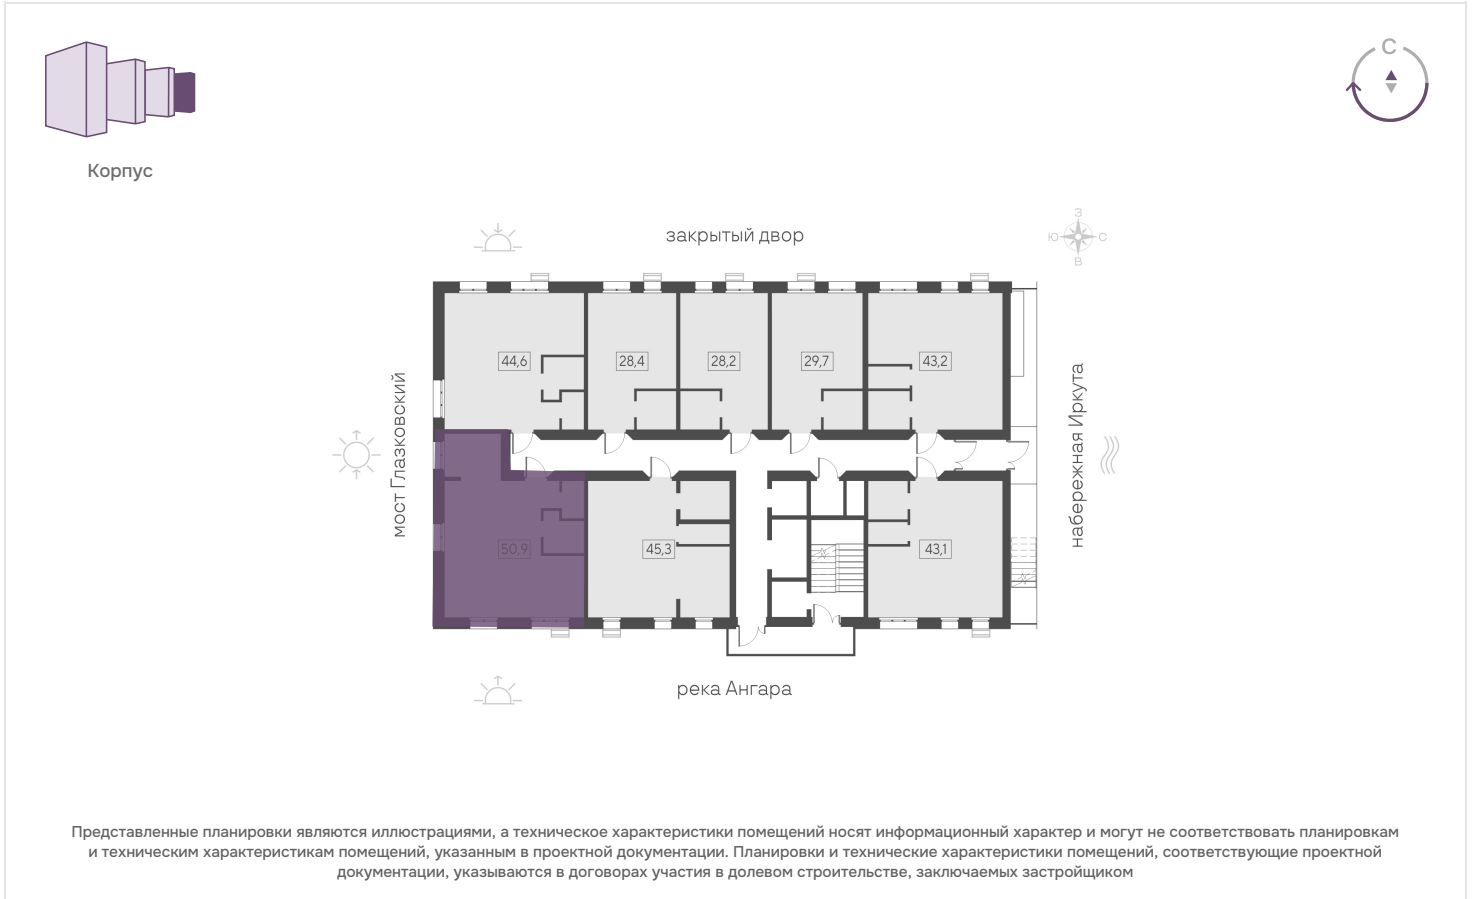

2-комн. квартира, 50.9 м2

Номер
квартиры 81

Корпус 4

Этаж 12 из 19

Срок сдачи IV кв. 2028

СТОИМОСТЬ

₽

Квартира на этаже